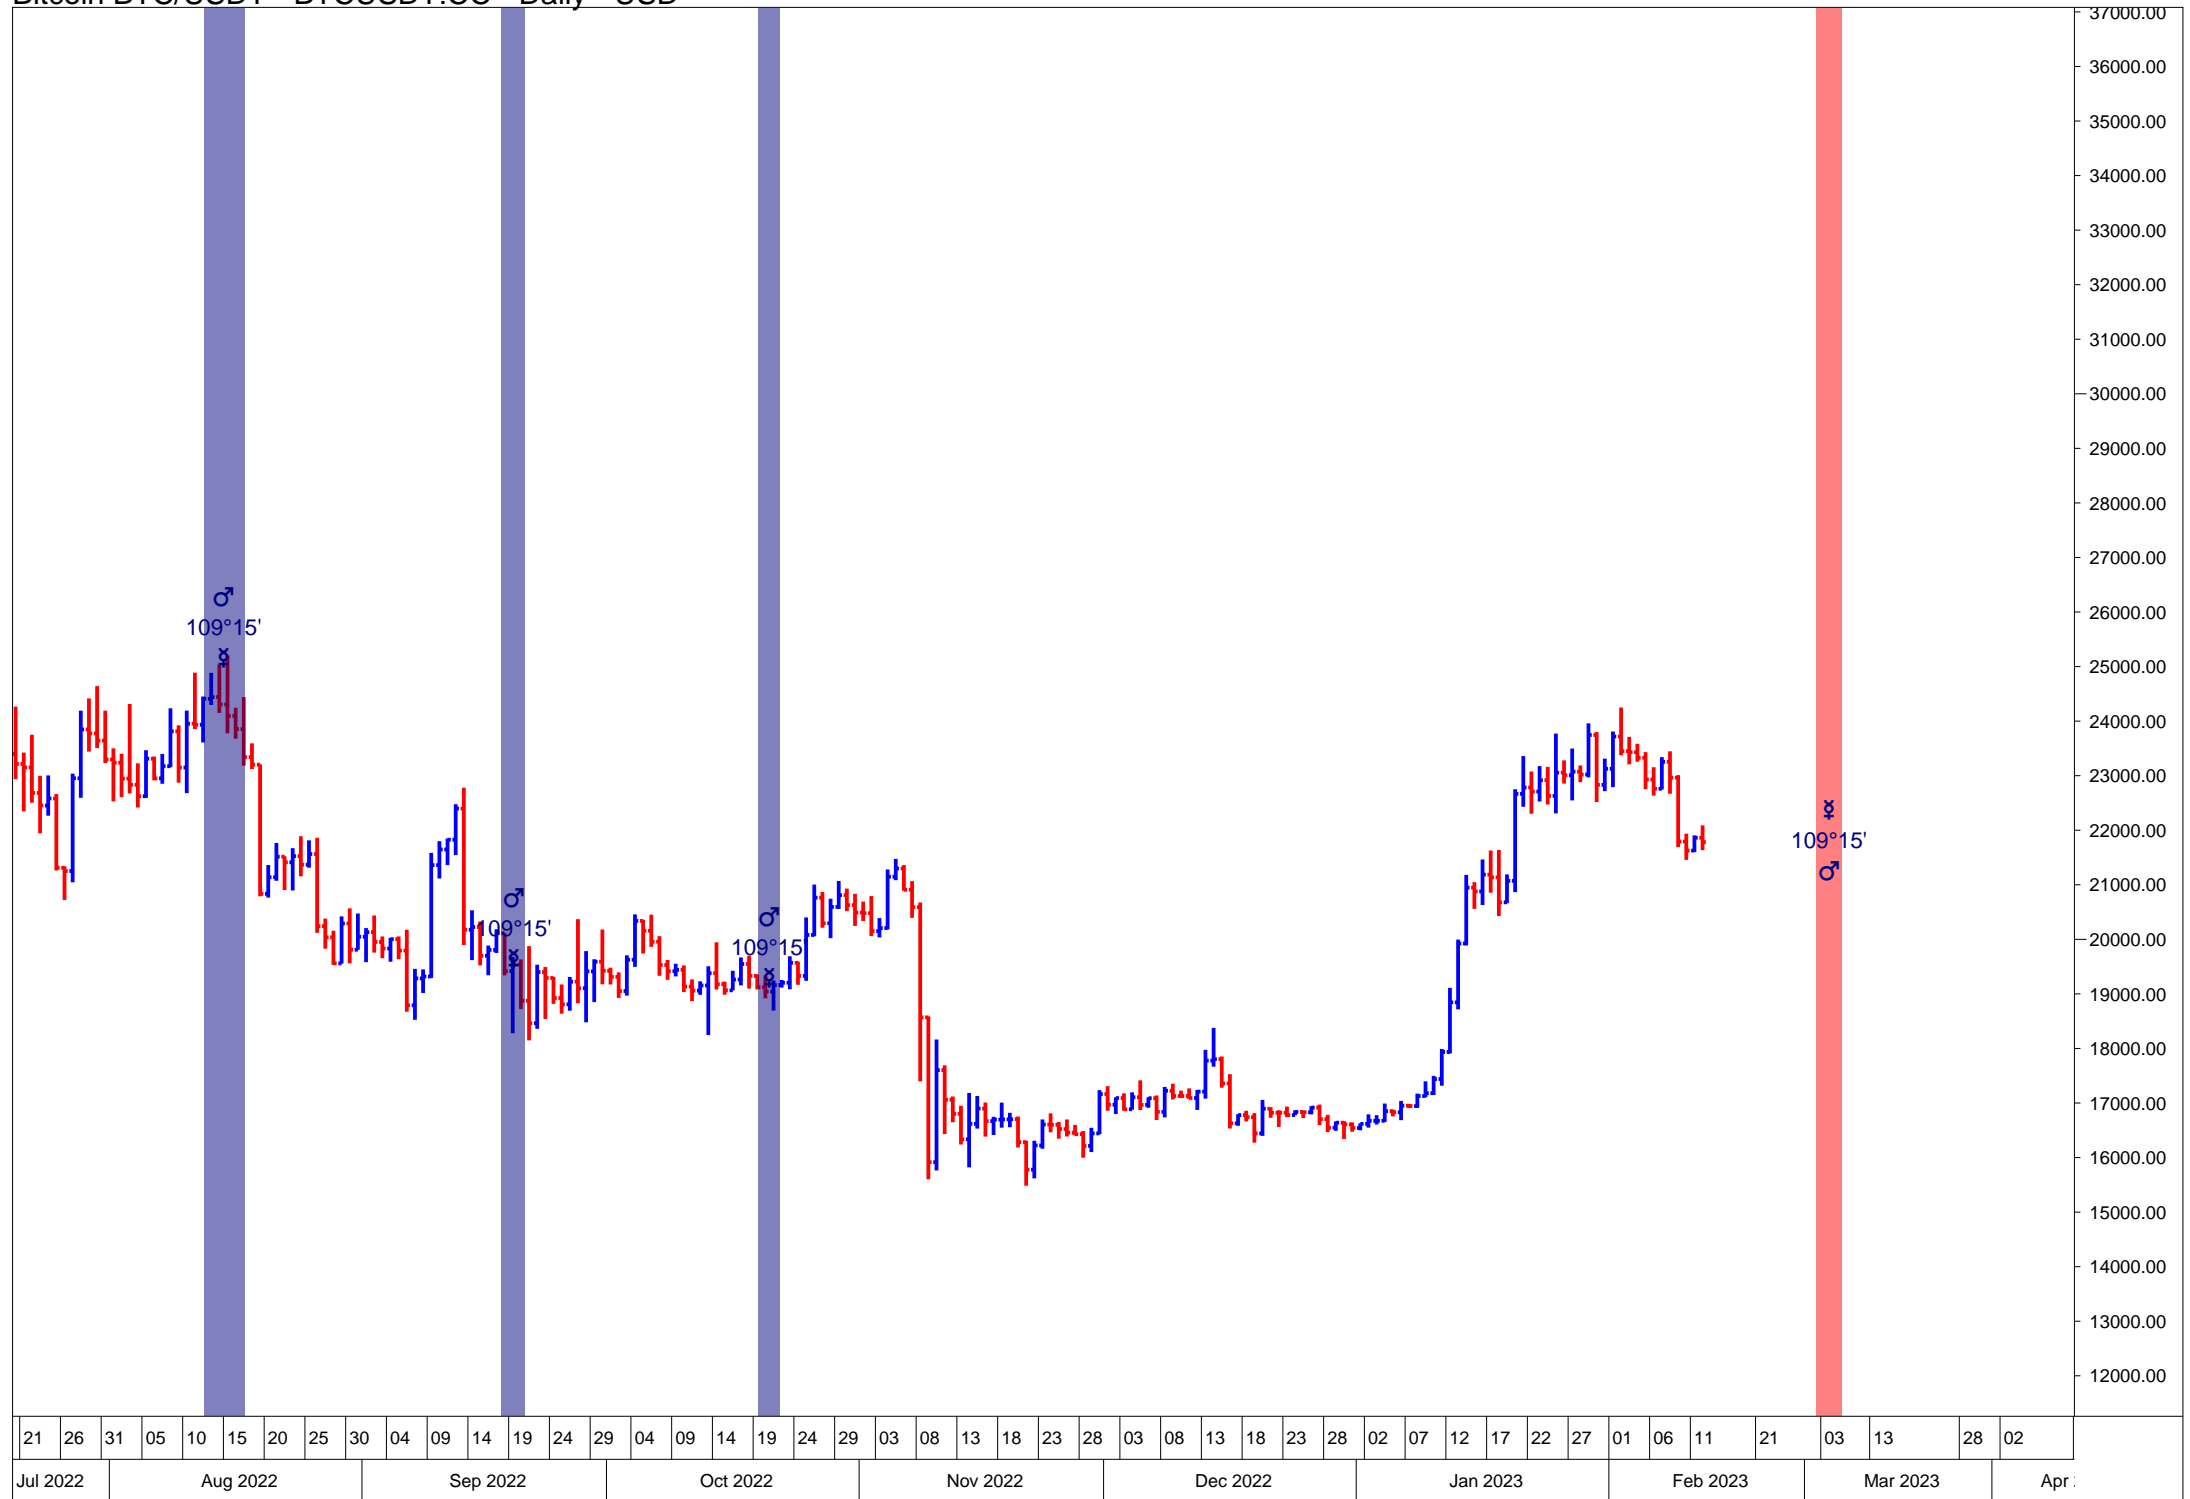

Bitcoin BTC/USDT - BTCUSDT:CC - Daily - USD