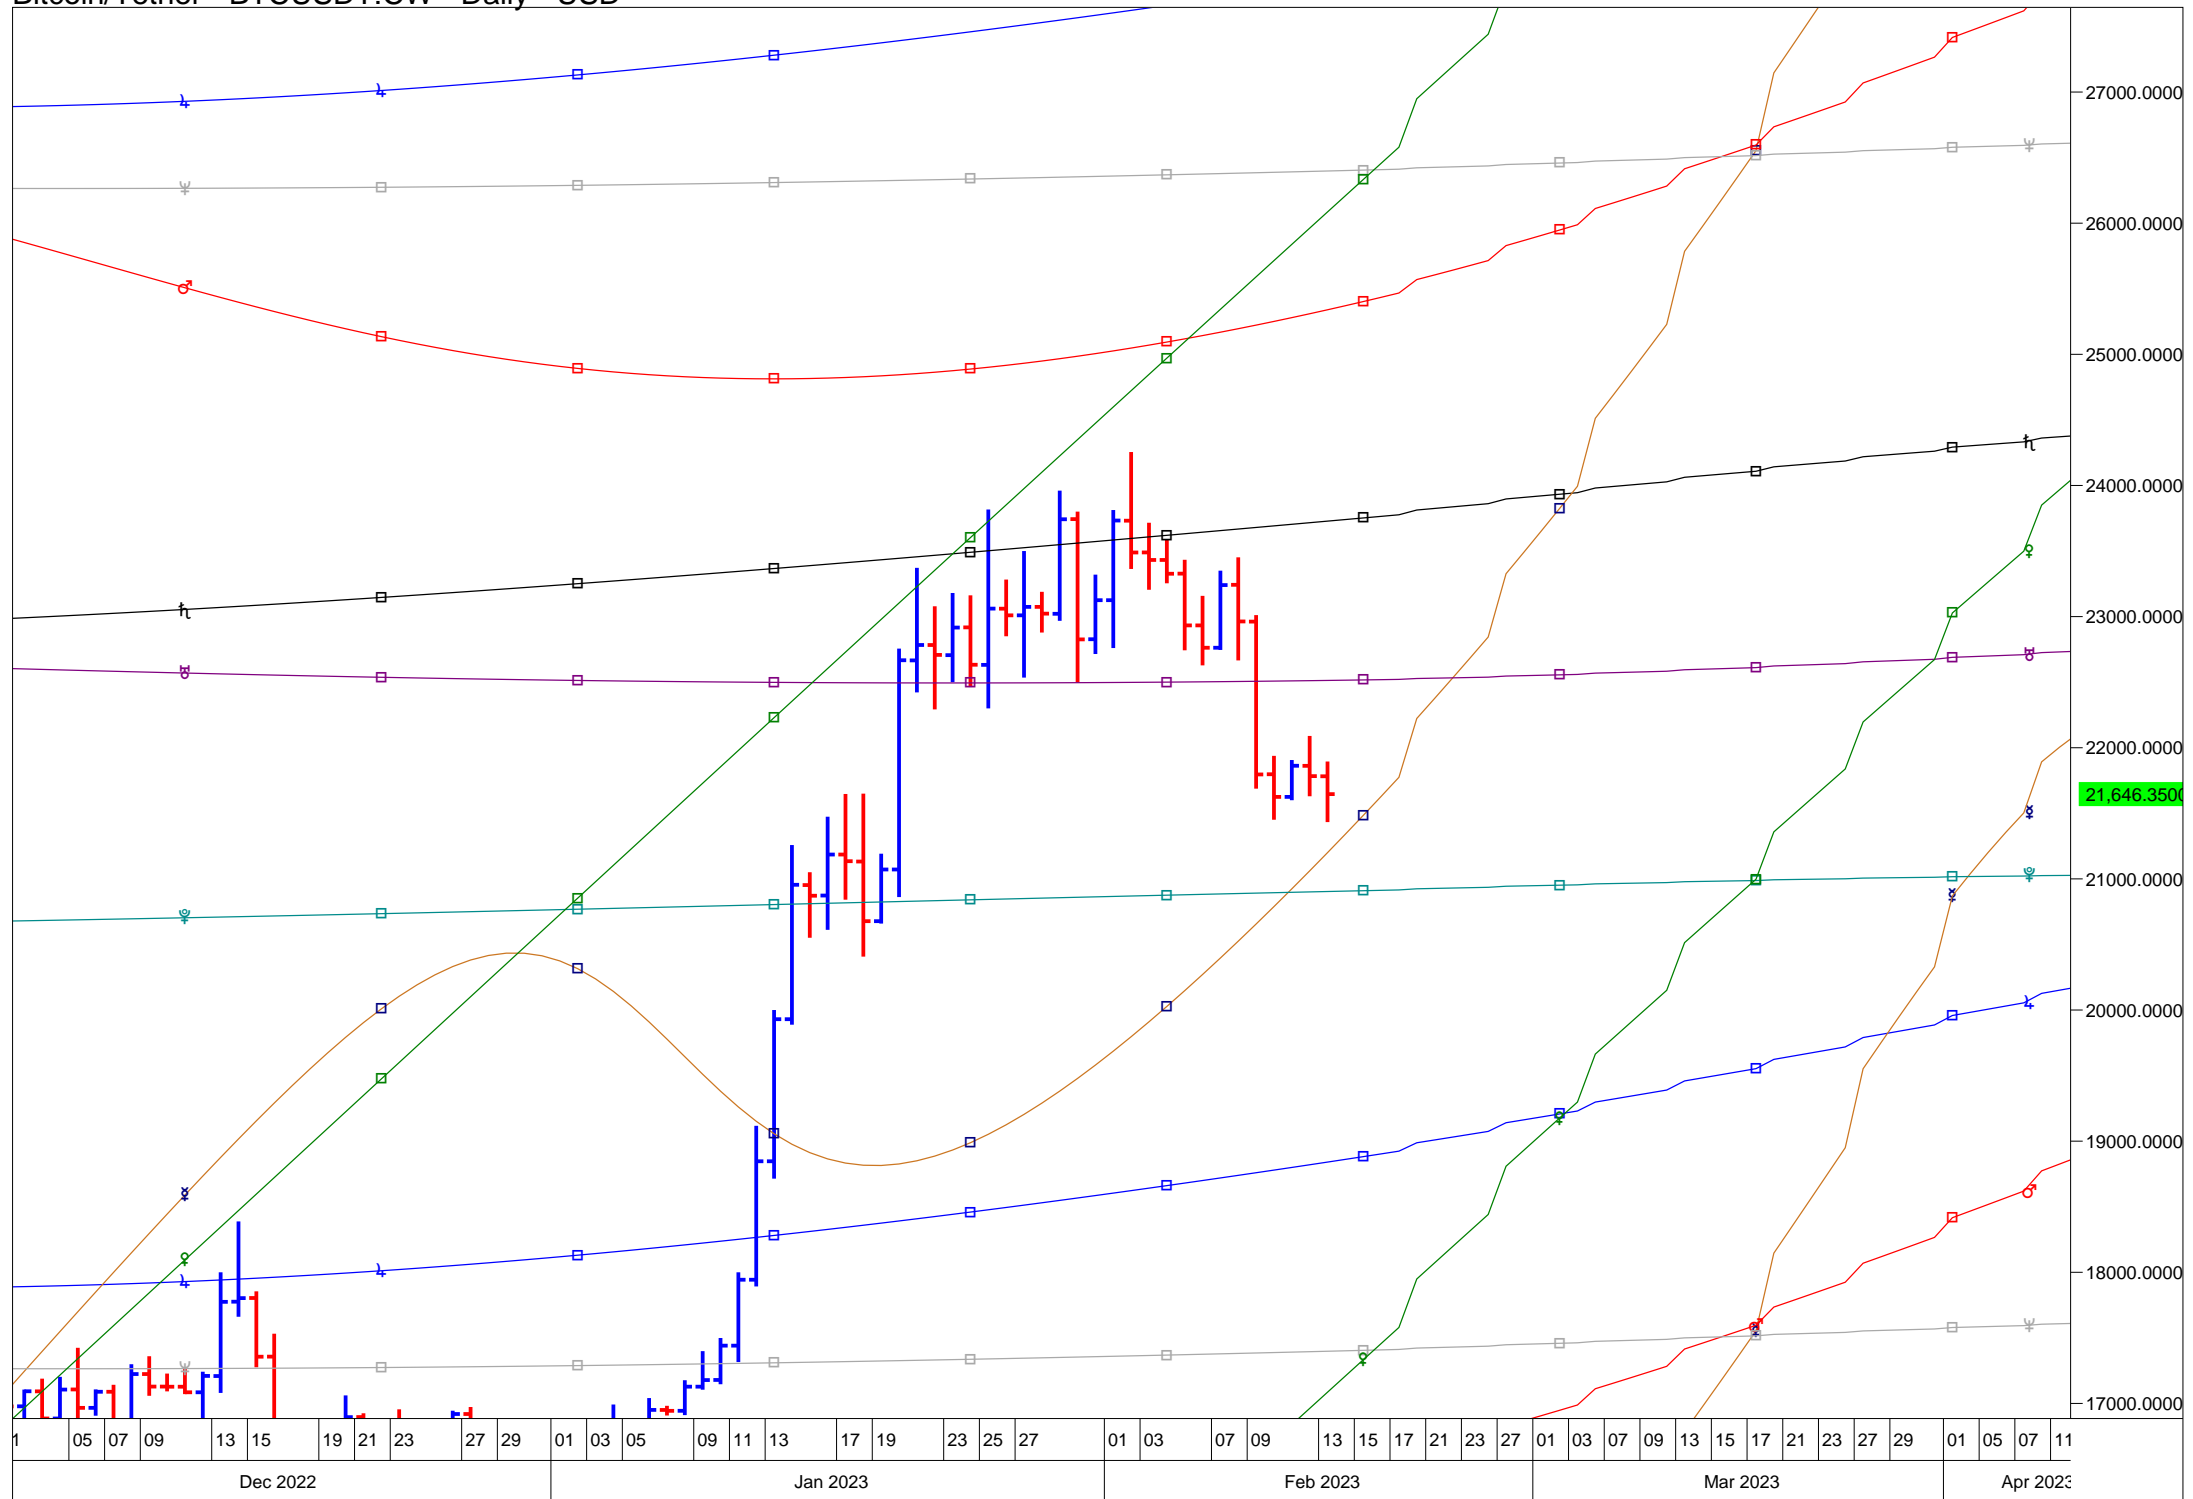

Bitcoin/Tether - BTCUSDT:CW - Daily - USD