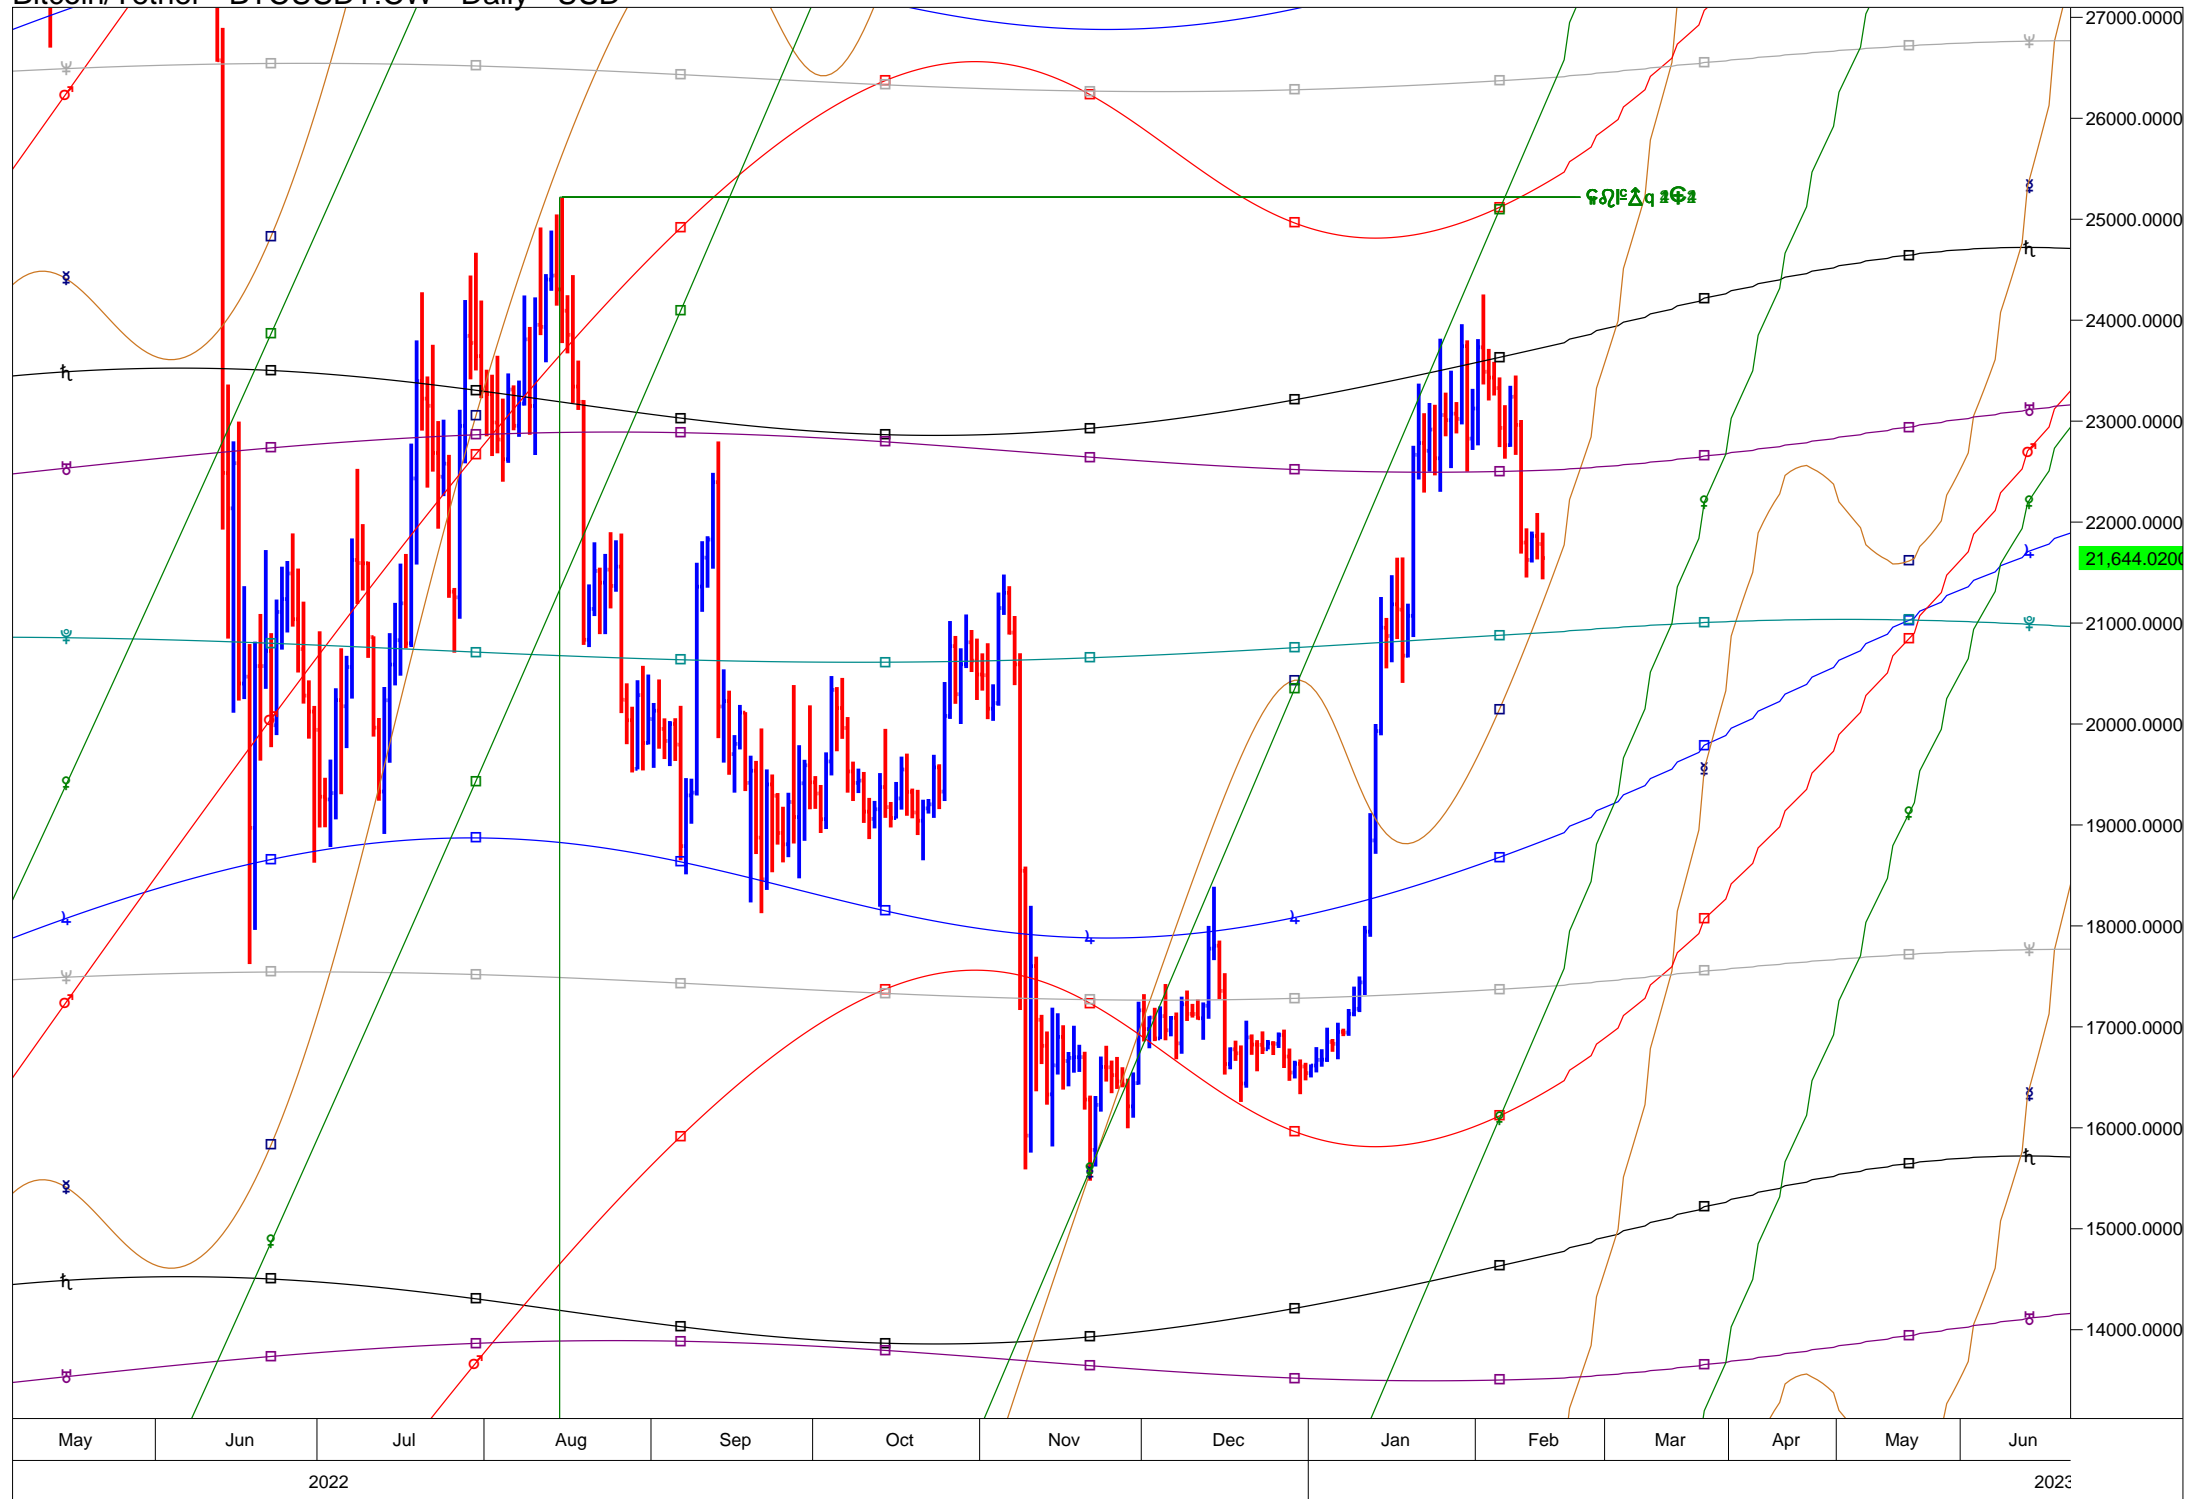

Bitcoin/Tether - BTCUSDT:CW - Daily - USD