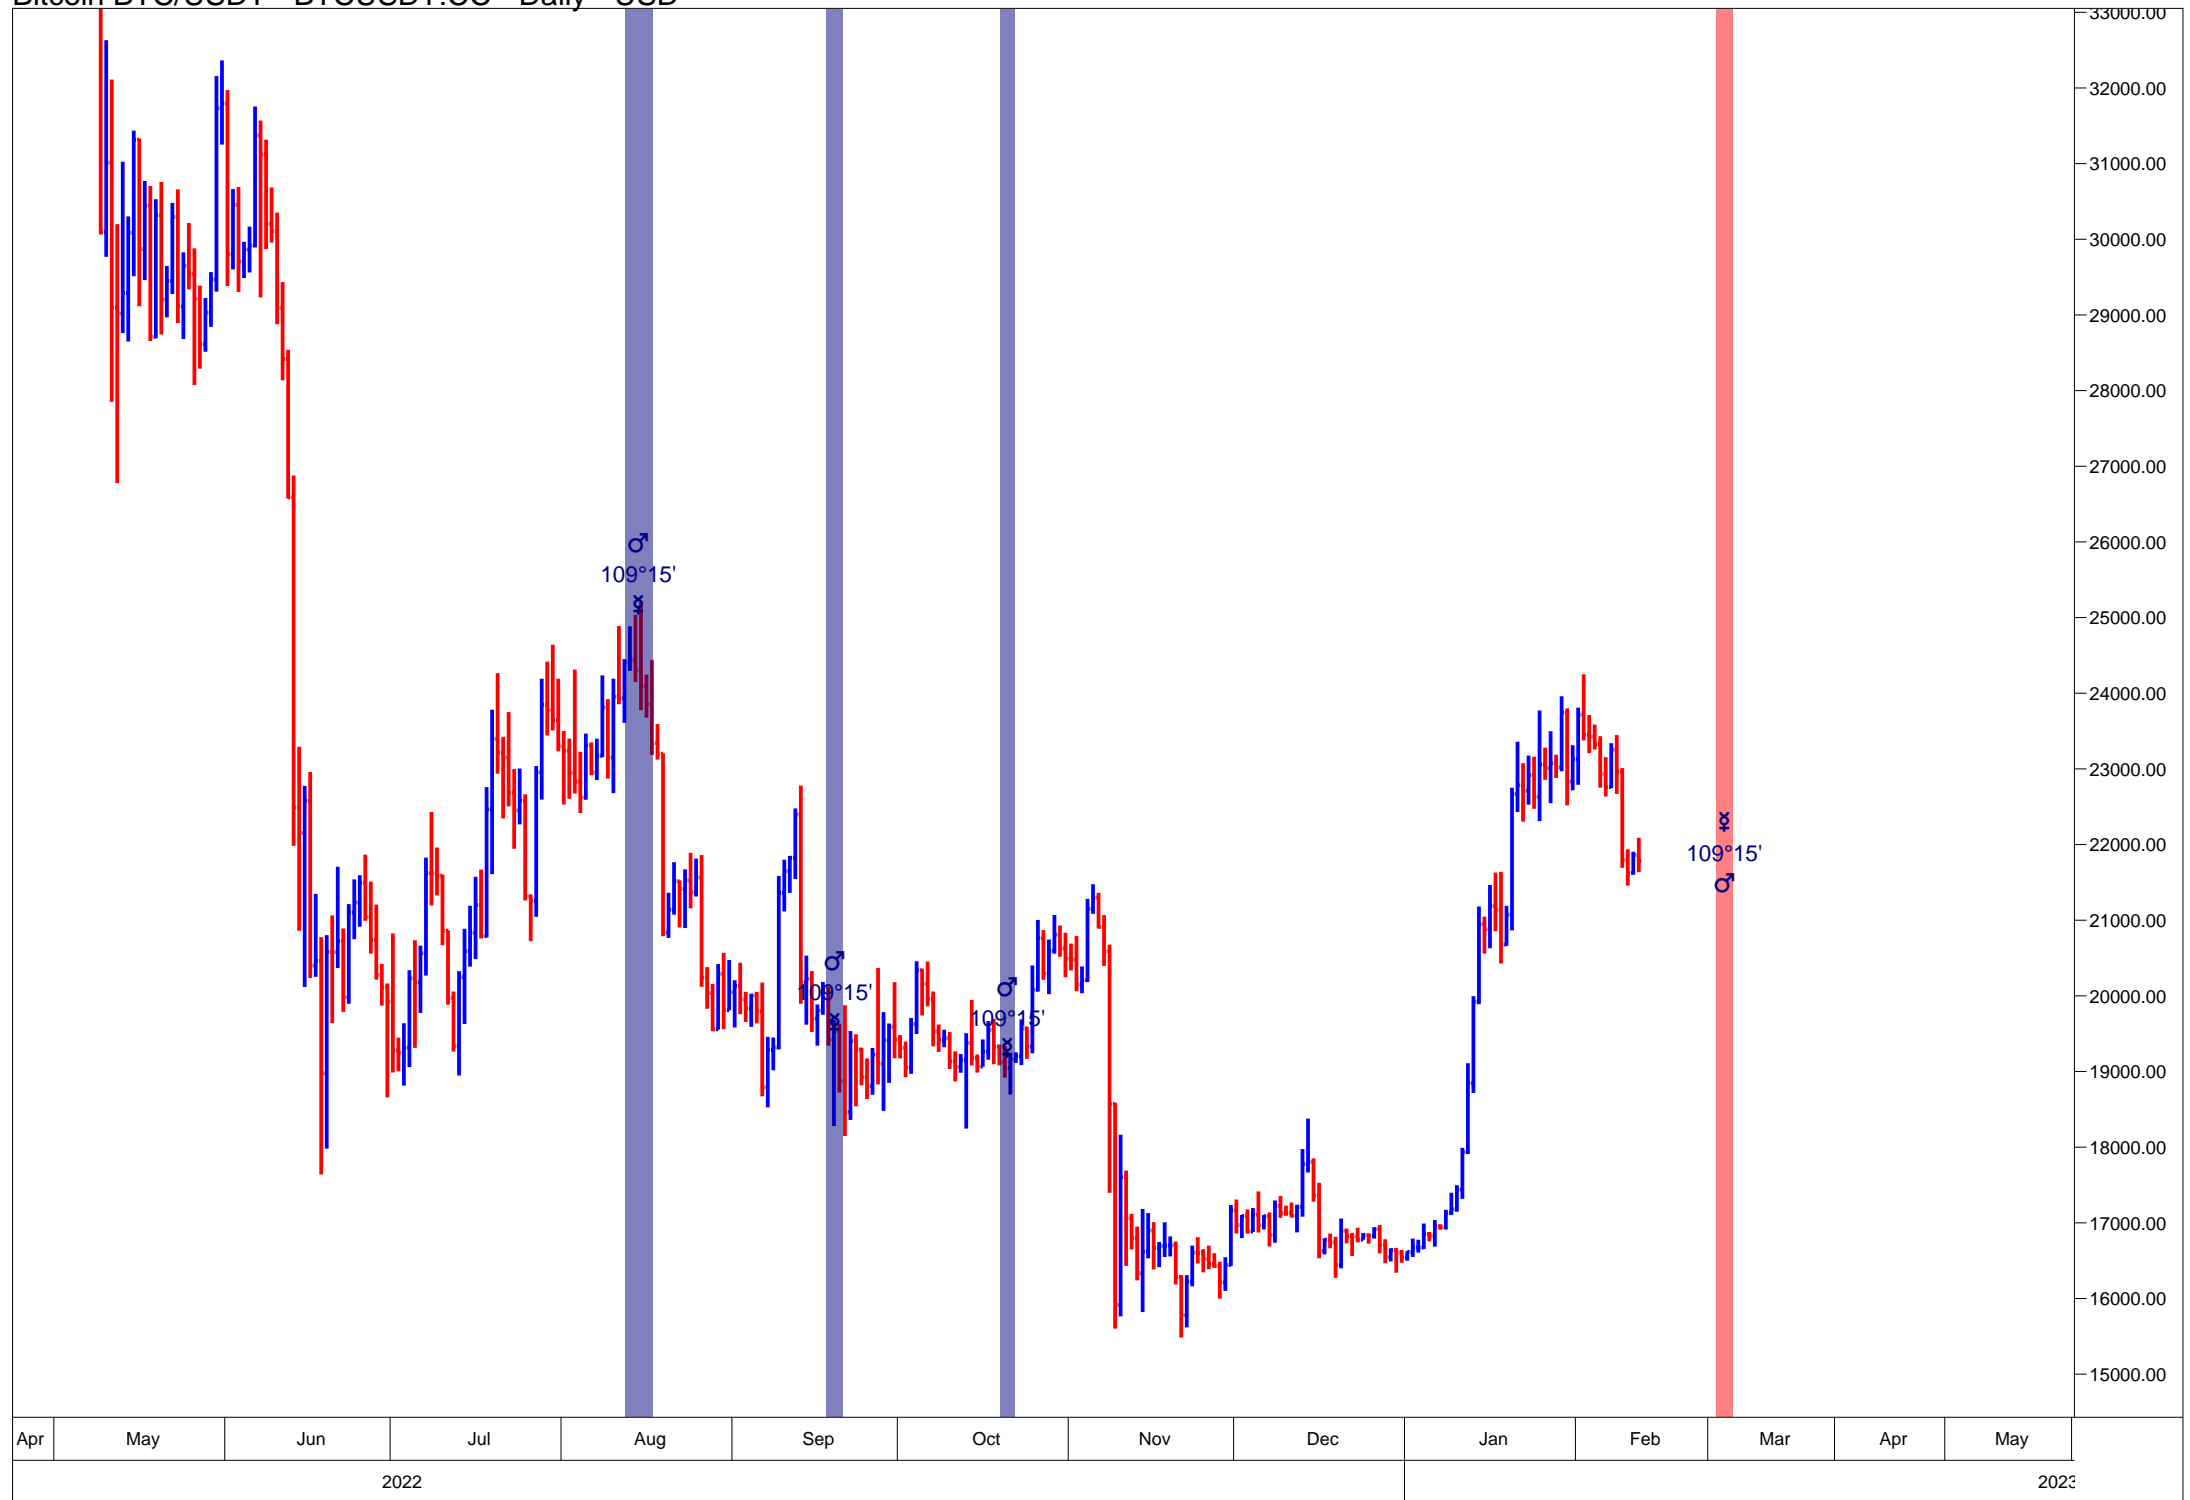

Bitcoin BTC/USDT - BTCUSDT:CC - Daily - USD