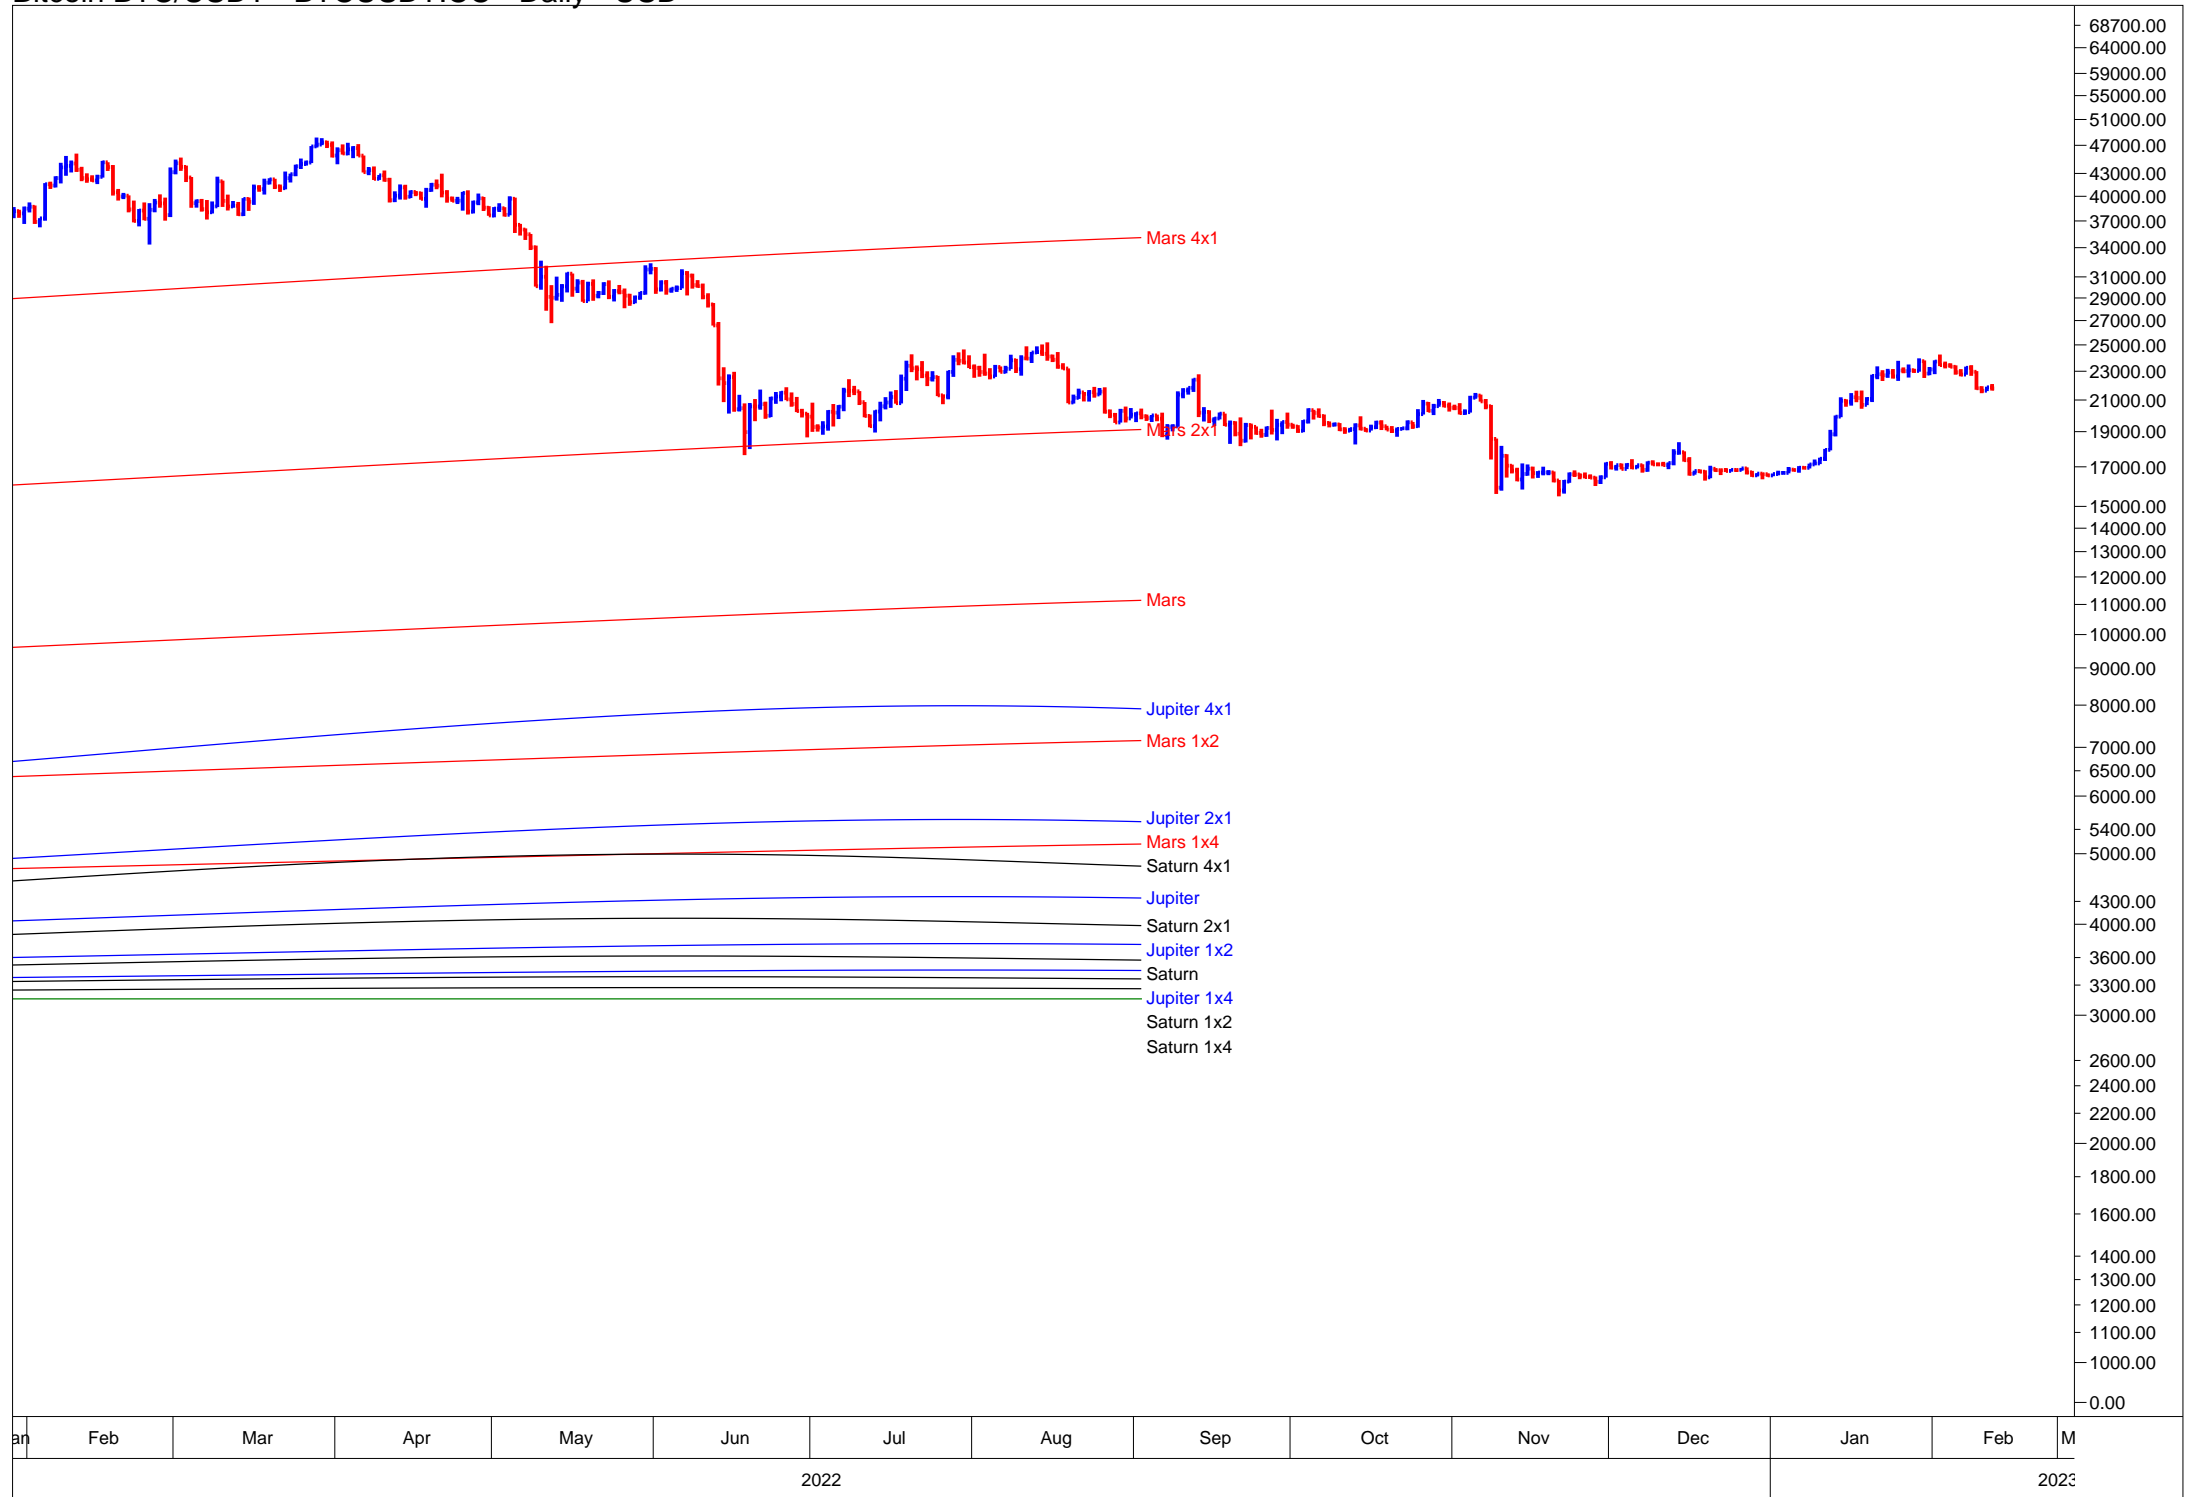

Bitcoin BTC/USDT - BTCUSDT:CC - Daily - USD