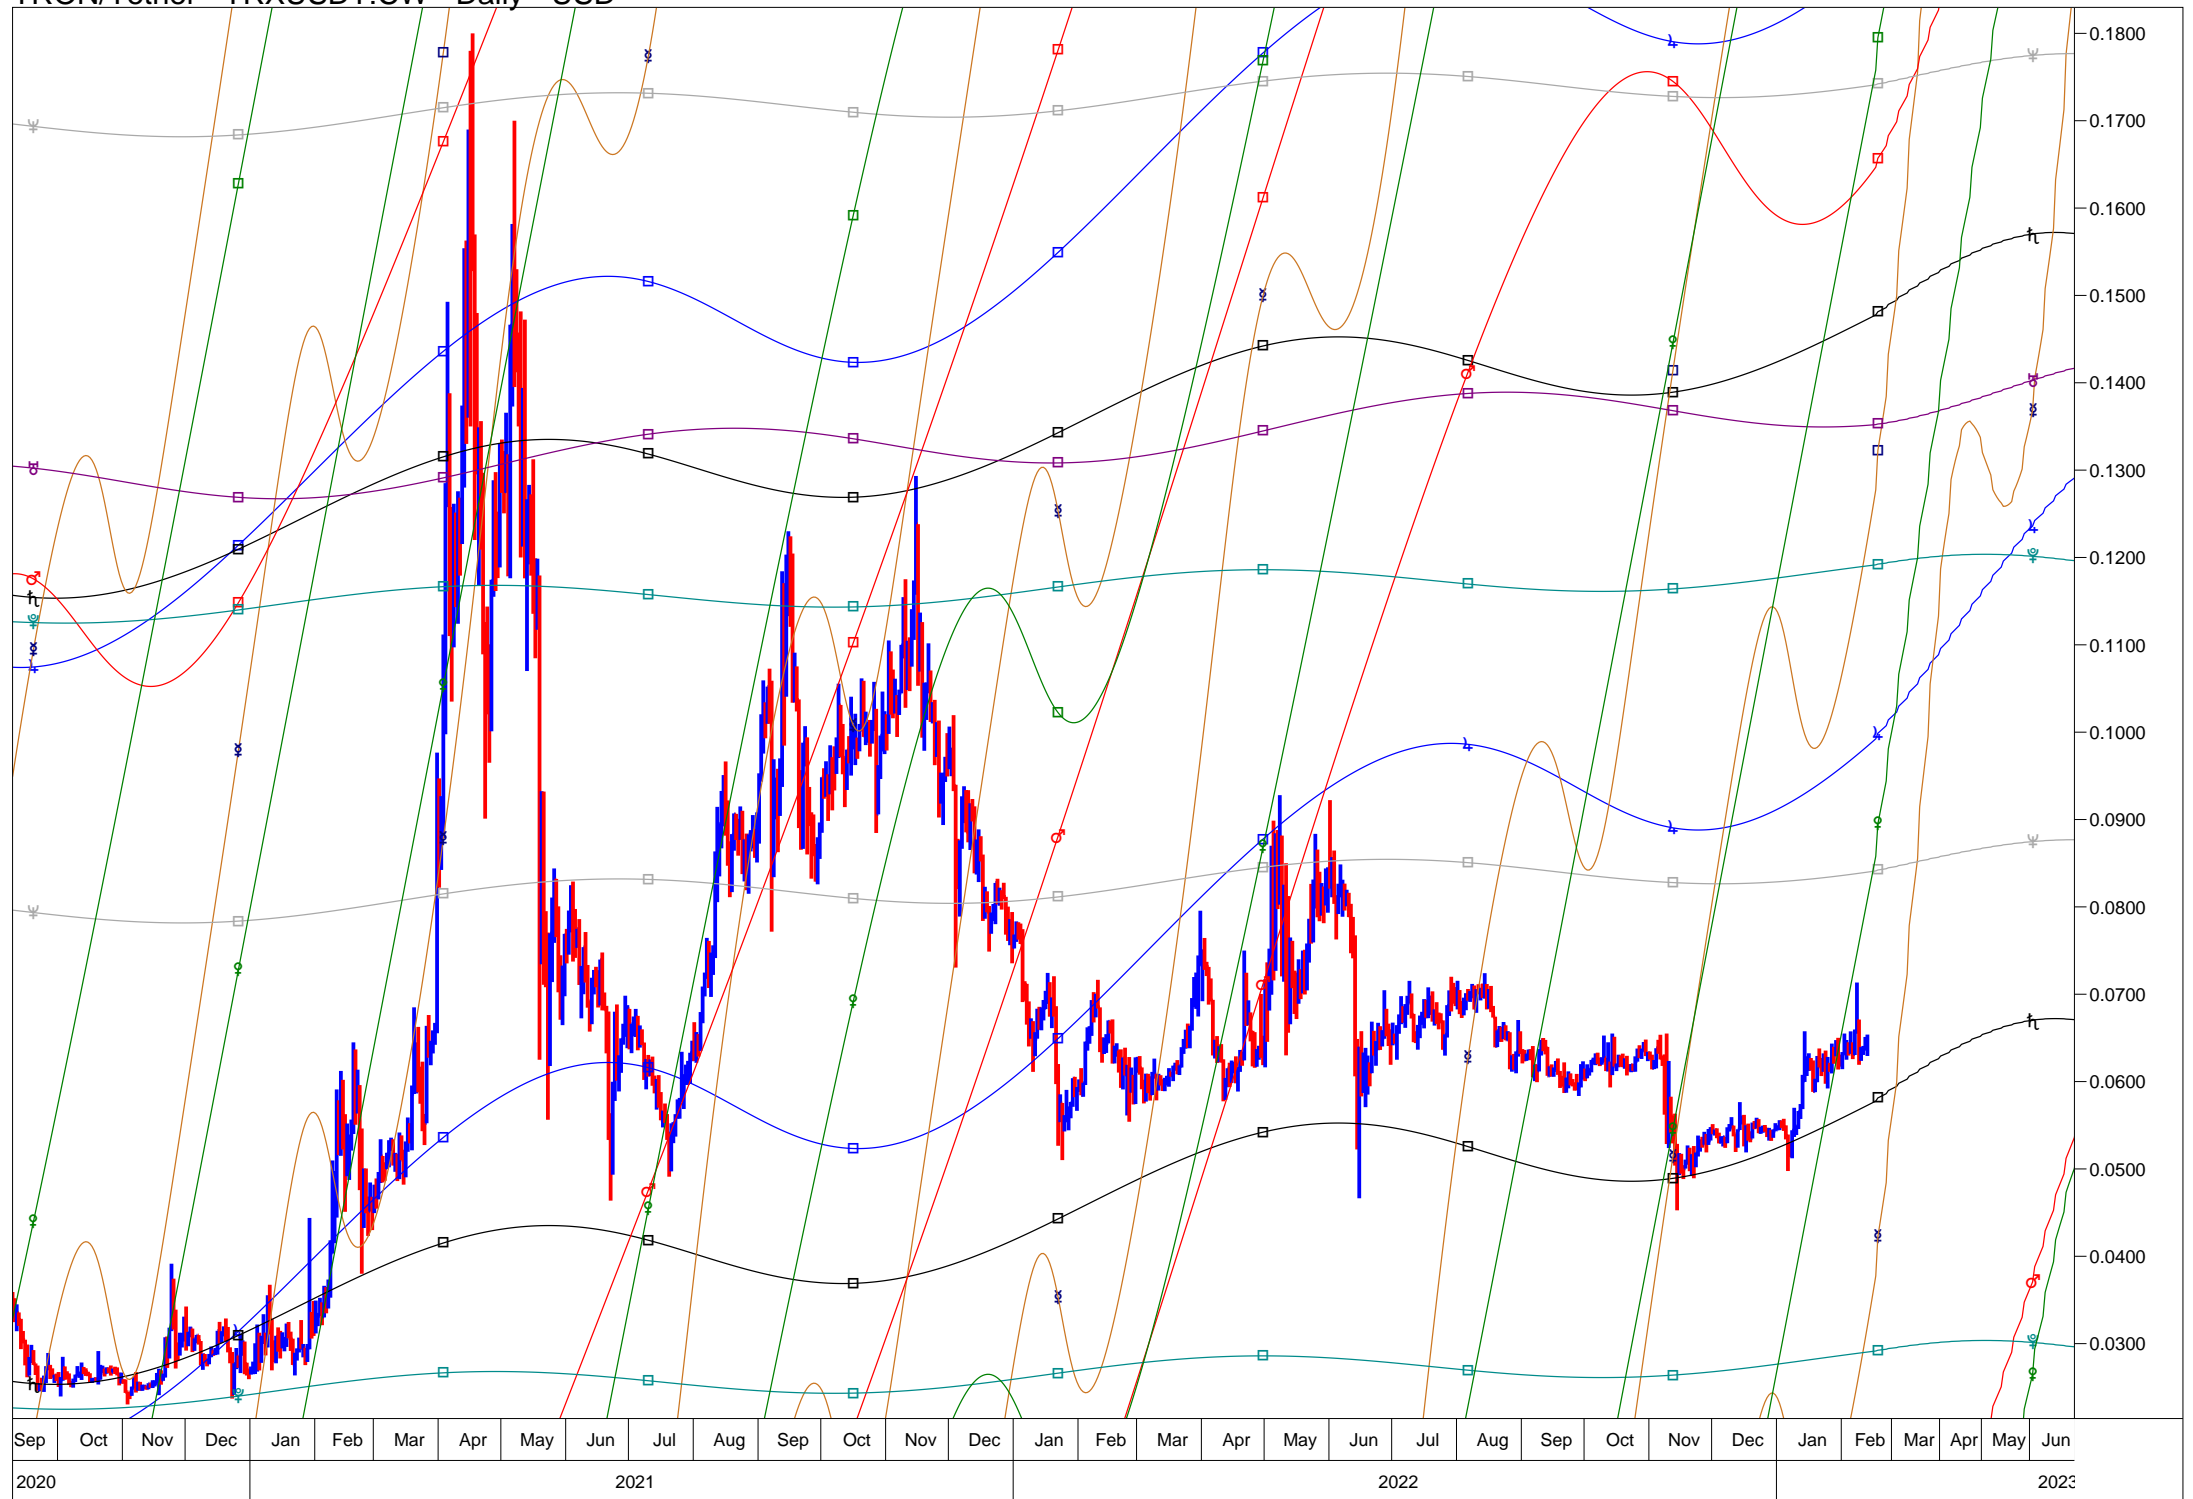

TRON/Tether - TRXUSDT:CW - Daily - USD