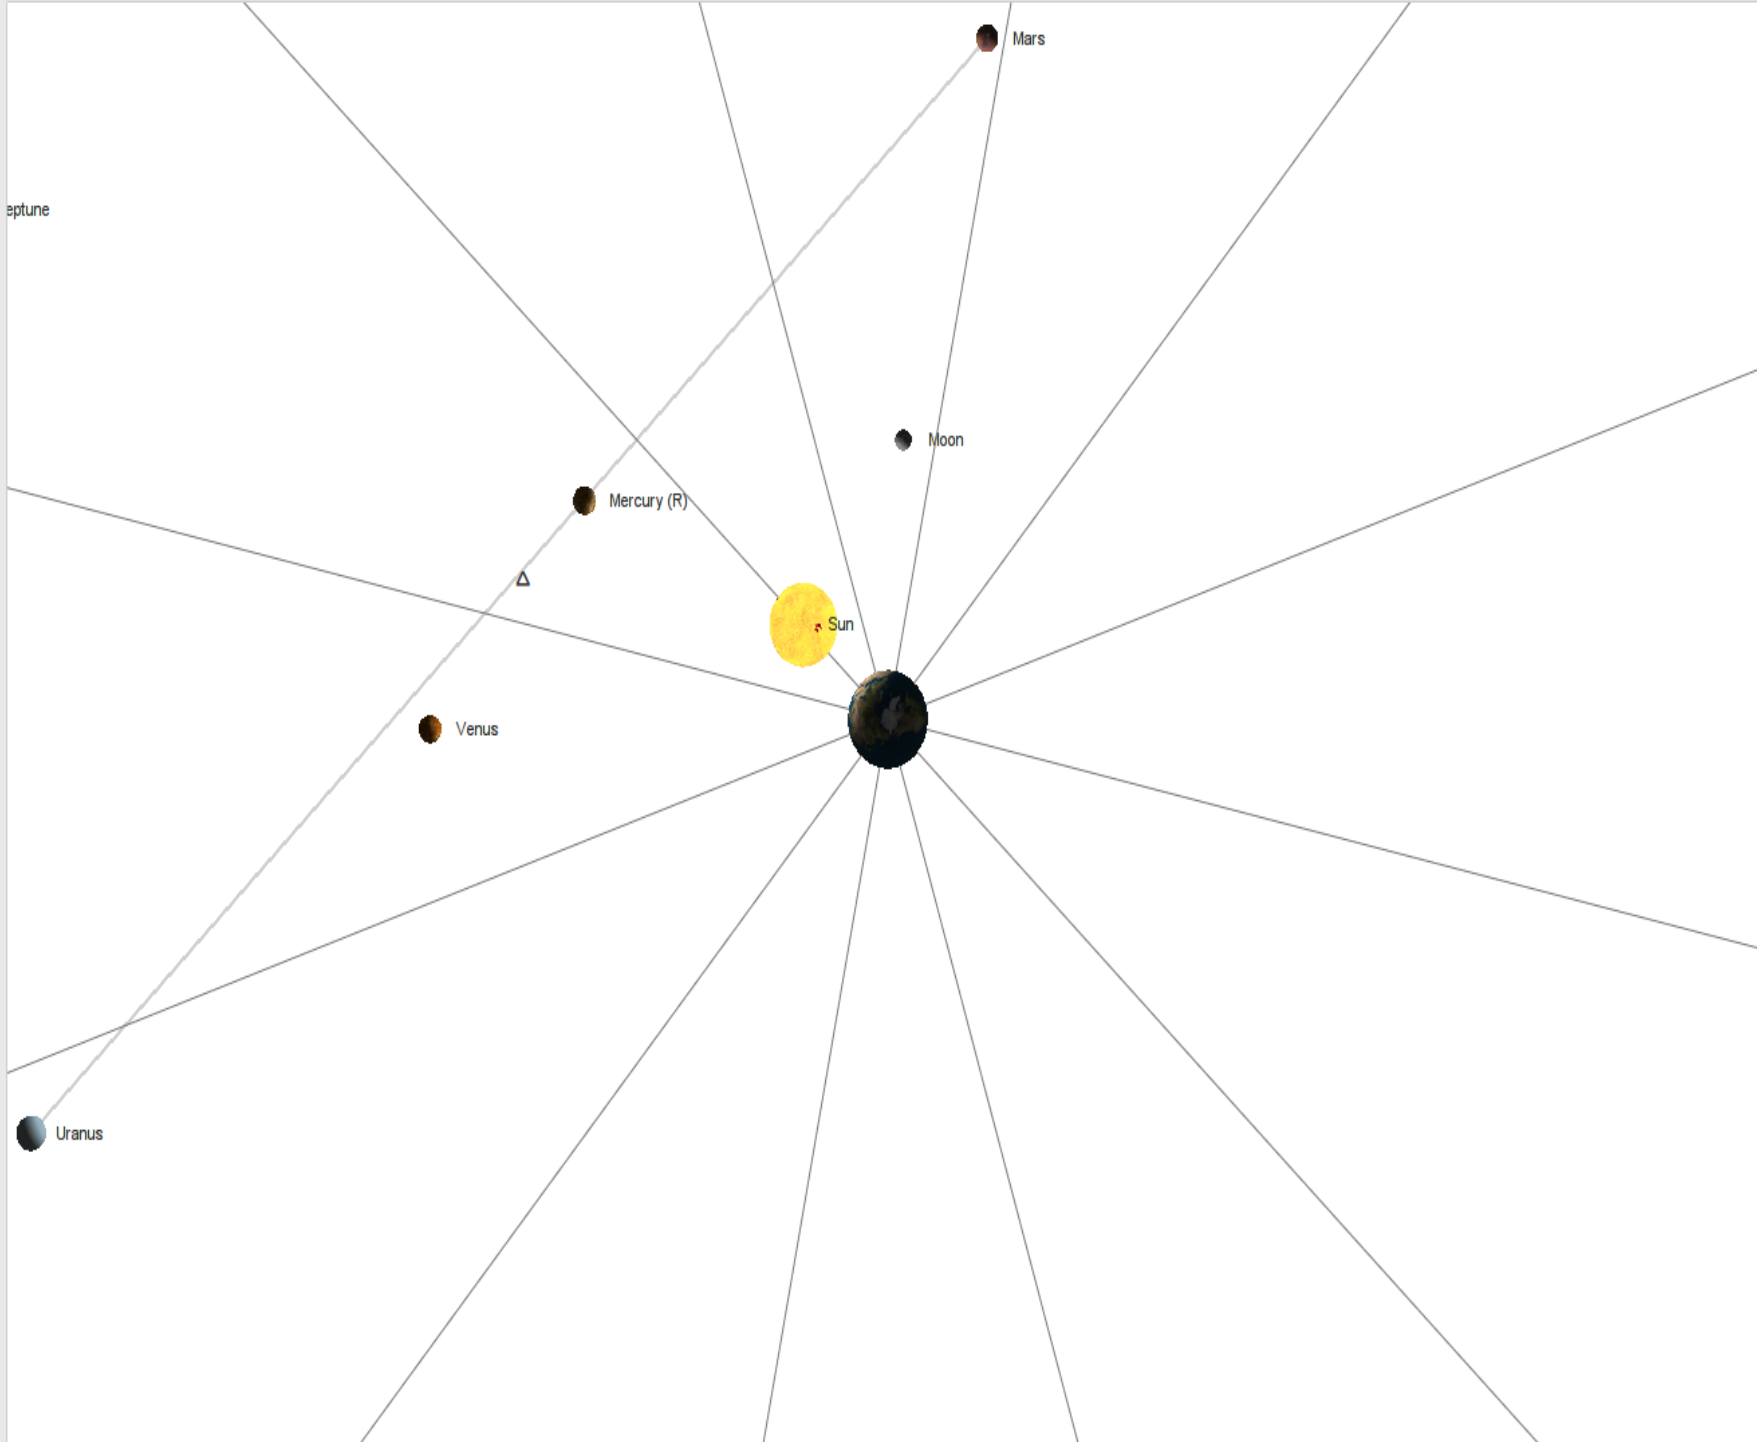

# Gala/Bitcoin - GALABTC:CW - Daily - USD

# Gala/Tether - GALAUSDT:CW - Daily - USD

Bitcoin BTC/USD - BTCUSD:CC - Monthly - USD

2011	2012	2013	2014	2015	2016	2017	2018	2019	2020	2021	2022	2023	2024	2025	2026	2027	2028	2029	2030	2031
2010's									2020's											2030's